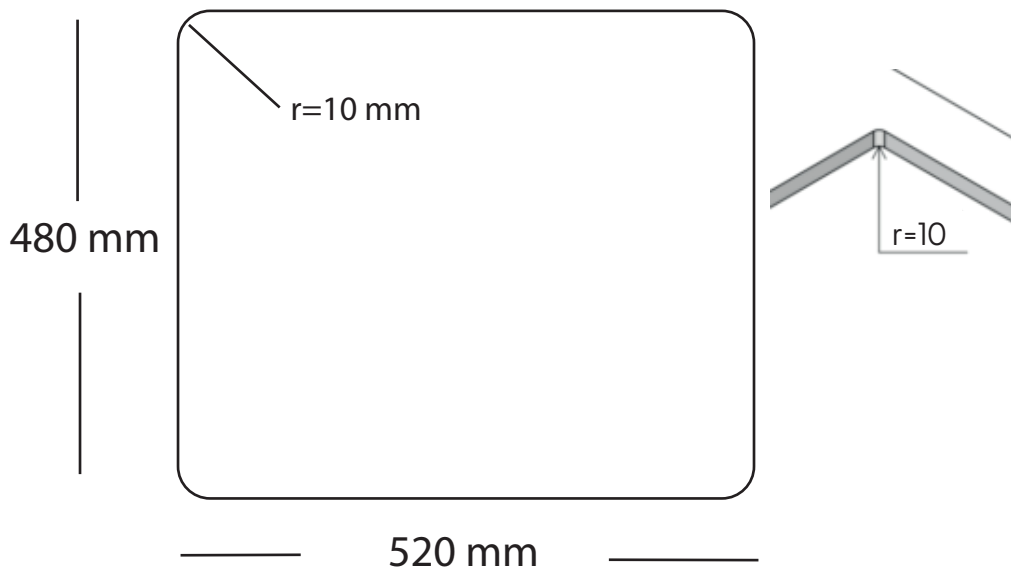

Kubus 540 Soft køkkenvask Udskæringsmål

Varenr.: 10284
VVS-nr.: 681366119

Godstykkelse: 1,2 mm
Min. skabsbredde: 600 mm

Fikseringsclips til nedfældning medfølger

LAVABO®

UDSKÆRINGSMÅL Nedfældning
AUSSPARURNG Einbau
CUTOUT Normal instalation

UDSKÆRINGSMÅL Planlimning
AUSSPARURNG Flächenbündig
CUTOUT Flush mount