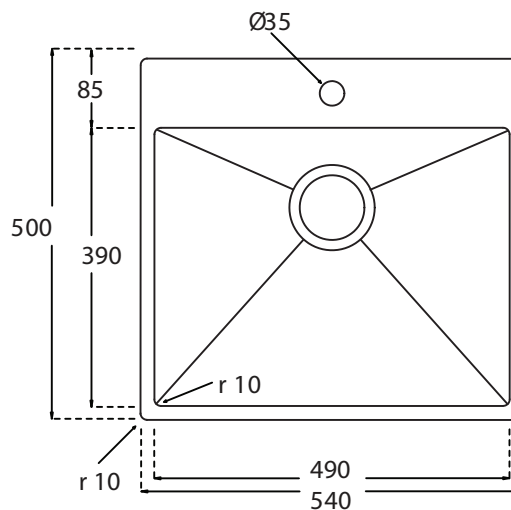

Kubus 540 Soft køkkenvask Udskæringsmål

Varenr.: 10284
VVS-nr.: 681366119

Godstykkelse: 1,2 mm
Min. skabsbredde: 600 mm

Fikseringsclips til nedfældning medfølger

LAVABO®

UDSKÆRINGSMÅL Nedfældning
AUSSPARURNG Einbau
CUTOUT Normal instalation

UDSKÆRINGSMÅL Planlimning
AUSSPARURNG Flächenbündig
CUTOUT Flush mount